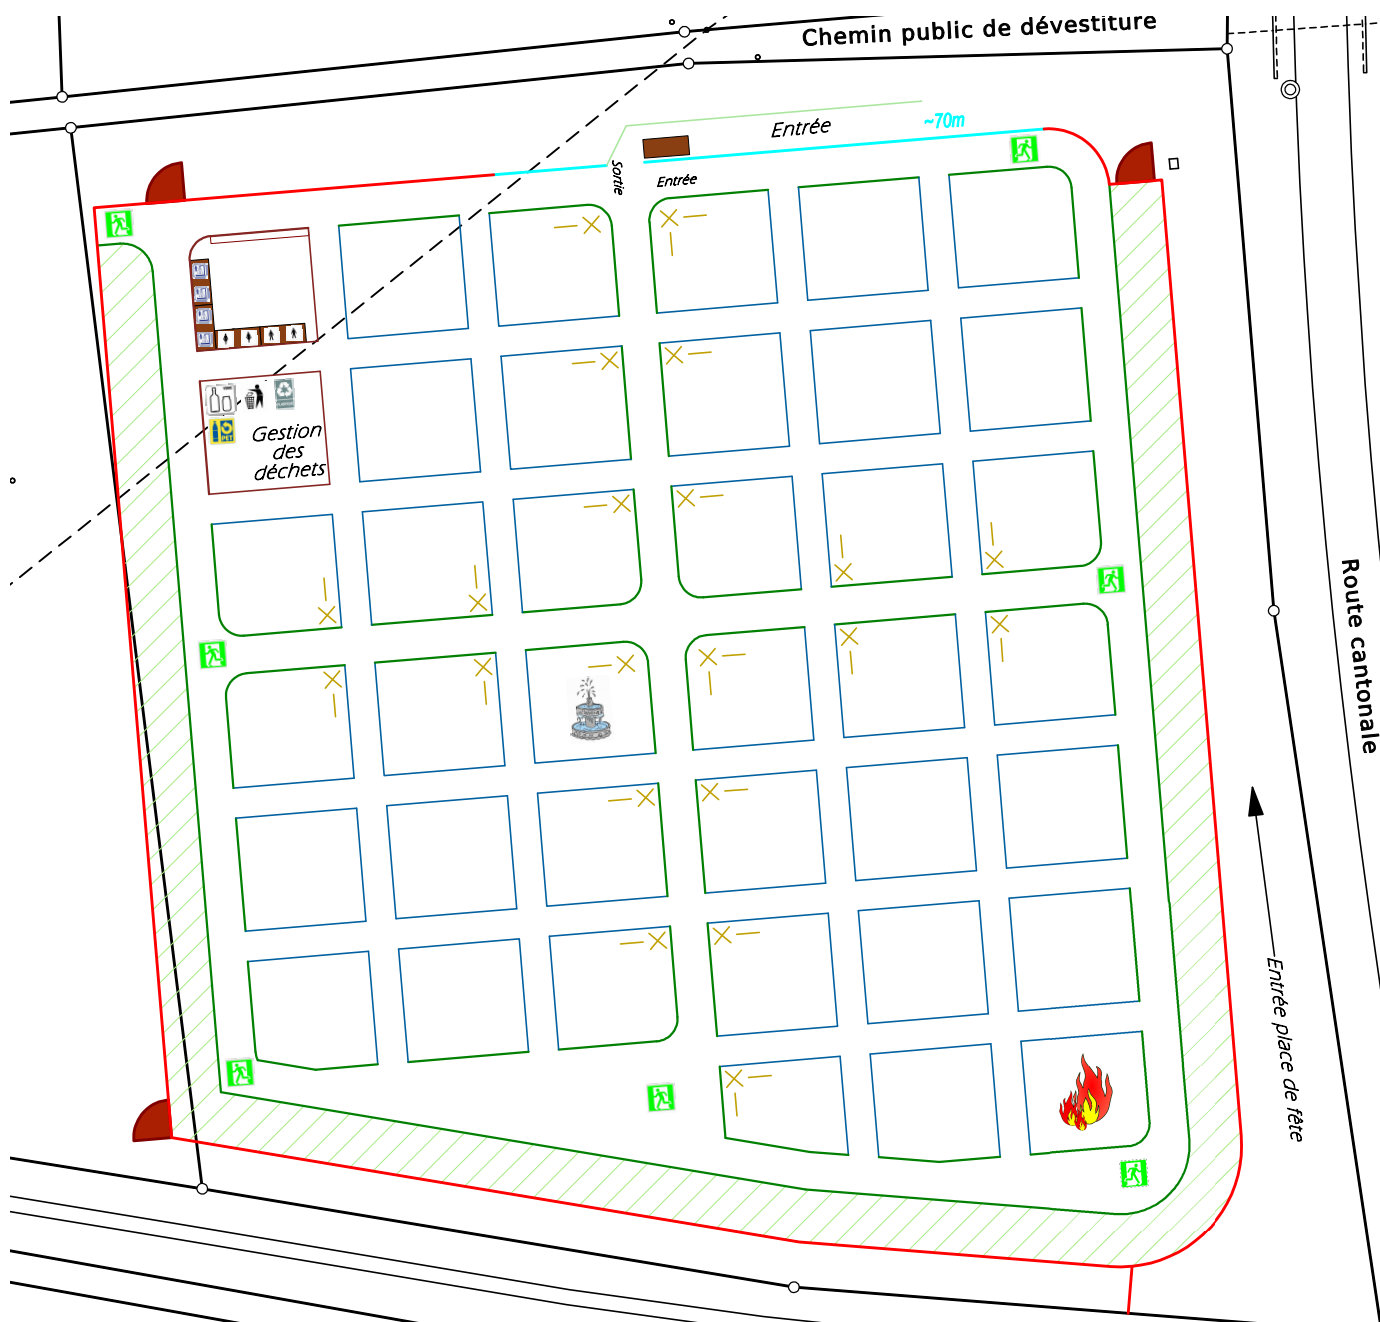

FARVAGNY2014

Plan de détails - Camping

Légendes :

Echelle : 1:1000

- | | | |
|---|-----------------------------|------------------------------|
| Périamètre du camping fermé par des barrières de 2m | WC + Déchetterie | Zone feu |
| Périamètre du camping fermé par des panneaux d'informations | Couloir d'entrée | Bassin |
| Entrée principale | Allée principale | Issue de secours |
| Entrée/sortie roulotte + sortie de secours | Allée secondaire | Poteau + indicateur des rues |
| Espace roulotte | Flèches (écrit des 2 côtés) | |

Luc Déglise
Ing. géomètre officiel EPFL
Rue Hans-Fries 5
1700 FRIBOURG

Tél. 026-347.17.00
Fax 026-347.17.09
E-mail: info@deltageo.ch

Sous réserve de modification à tout temps et sans préavis - Léonard Michel - Mai 2014